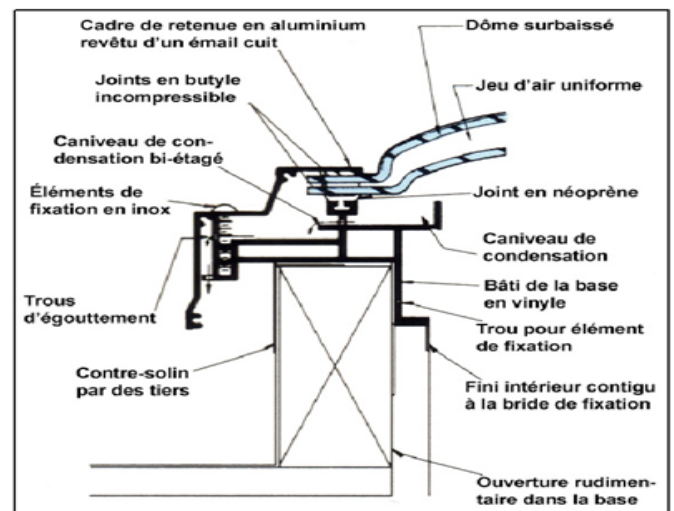

Notre lanterneau le plus populaire avec cadre en vinyle et bris thermique destiné à être monté sur une base. Comprend les caractéristiques standard du modèle CMTA de Solabec; ce lanterneau offre les avantages additionnels suivants :

Caractéristiques

- ❑ Conductivité du cadre substantiellement réduite ce qui élimine pratiquement la formation de condensation.
- ❑ Tous les coins du cadre sont coupés à onglet et soudés par fusion. Base du cadre en PVC blanc qui réduit l'absorption et l'accumulation de chaleur et maximise la diffusion lumineuse.
- ❑ Bordure pour murs secs pour une finition intérieure impeccable.
- ❑ Homologation CHMC.

Spécifications

Les lanterneaux avec bris thermique à installer sur une base seront du modèle numéro _____ de Solabec. La structure cadre du lanterneau sera fabriqué en vinyle extrudé

(vinyle robuste, résistant aux chocs, supérieur à l'aluminium en termes de réduction de la conductivité thermique). Tous les coins seront soudés par fusion pour assurer l'étanchéité à l'eau. Il s'agira d'unités assemblées en usine comprenant un cadre en aluminium (alliage 6063-T5) revêtu d'un émail cuit brun (ou blanc). Le lanterneau sera assemblé au moyen de vis en acier inoxydable. Le vitrage simple, double ou triple sera en acrylique ou en polycarbonate transparent, blanc ou bronze Un jeu d'air uniforme séparera les vitrages. Le lanterneau sera étanche à toute circulation d'air entre l'intérieur de l'immeuble et les éléments extérieurs. Un caniveau de récupération des eaux de condensation de grande capacité avec trous d'égouttement aux quatre coins fera partie intégrante de l'unité. Un joint sera prévu aux points de contact des surfaces en acrylique, en aluminium et en vinyle.